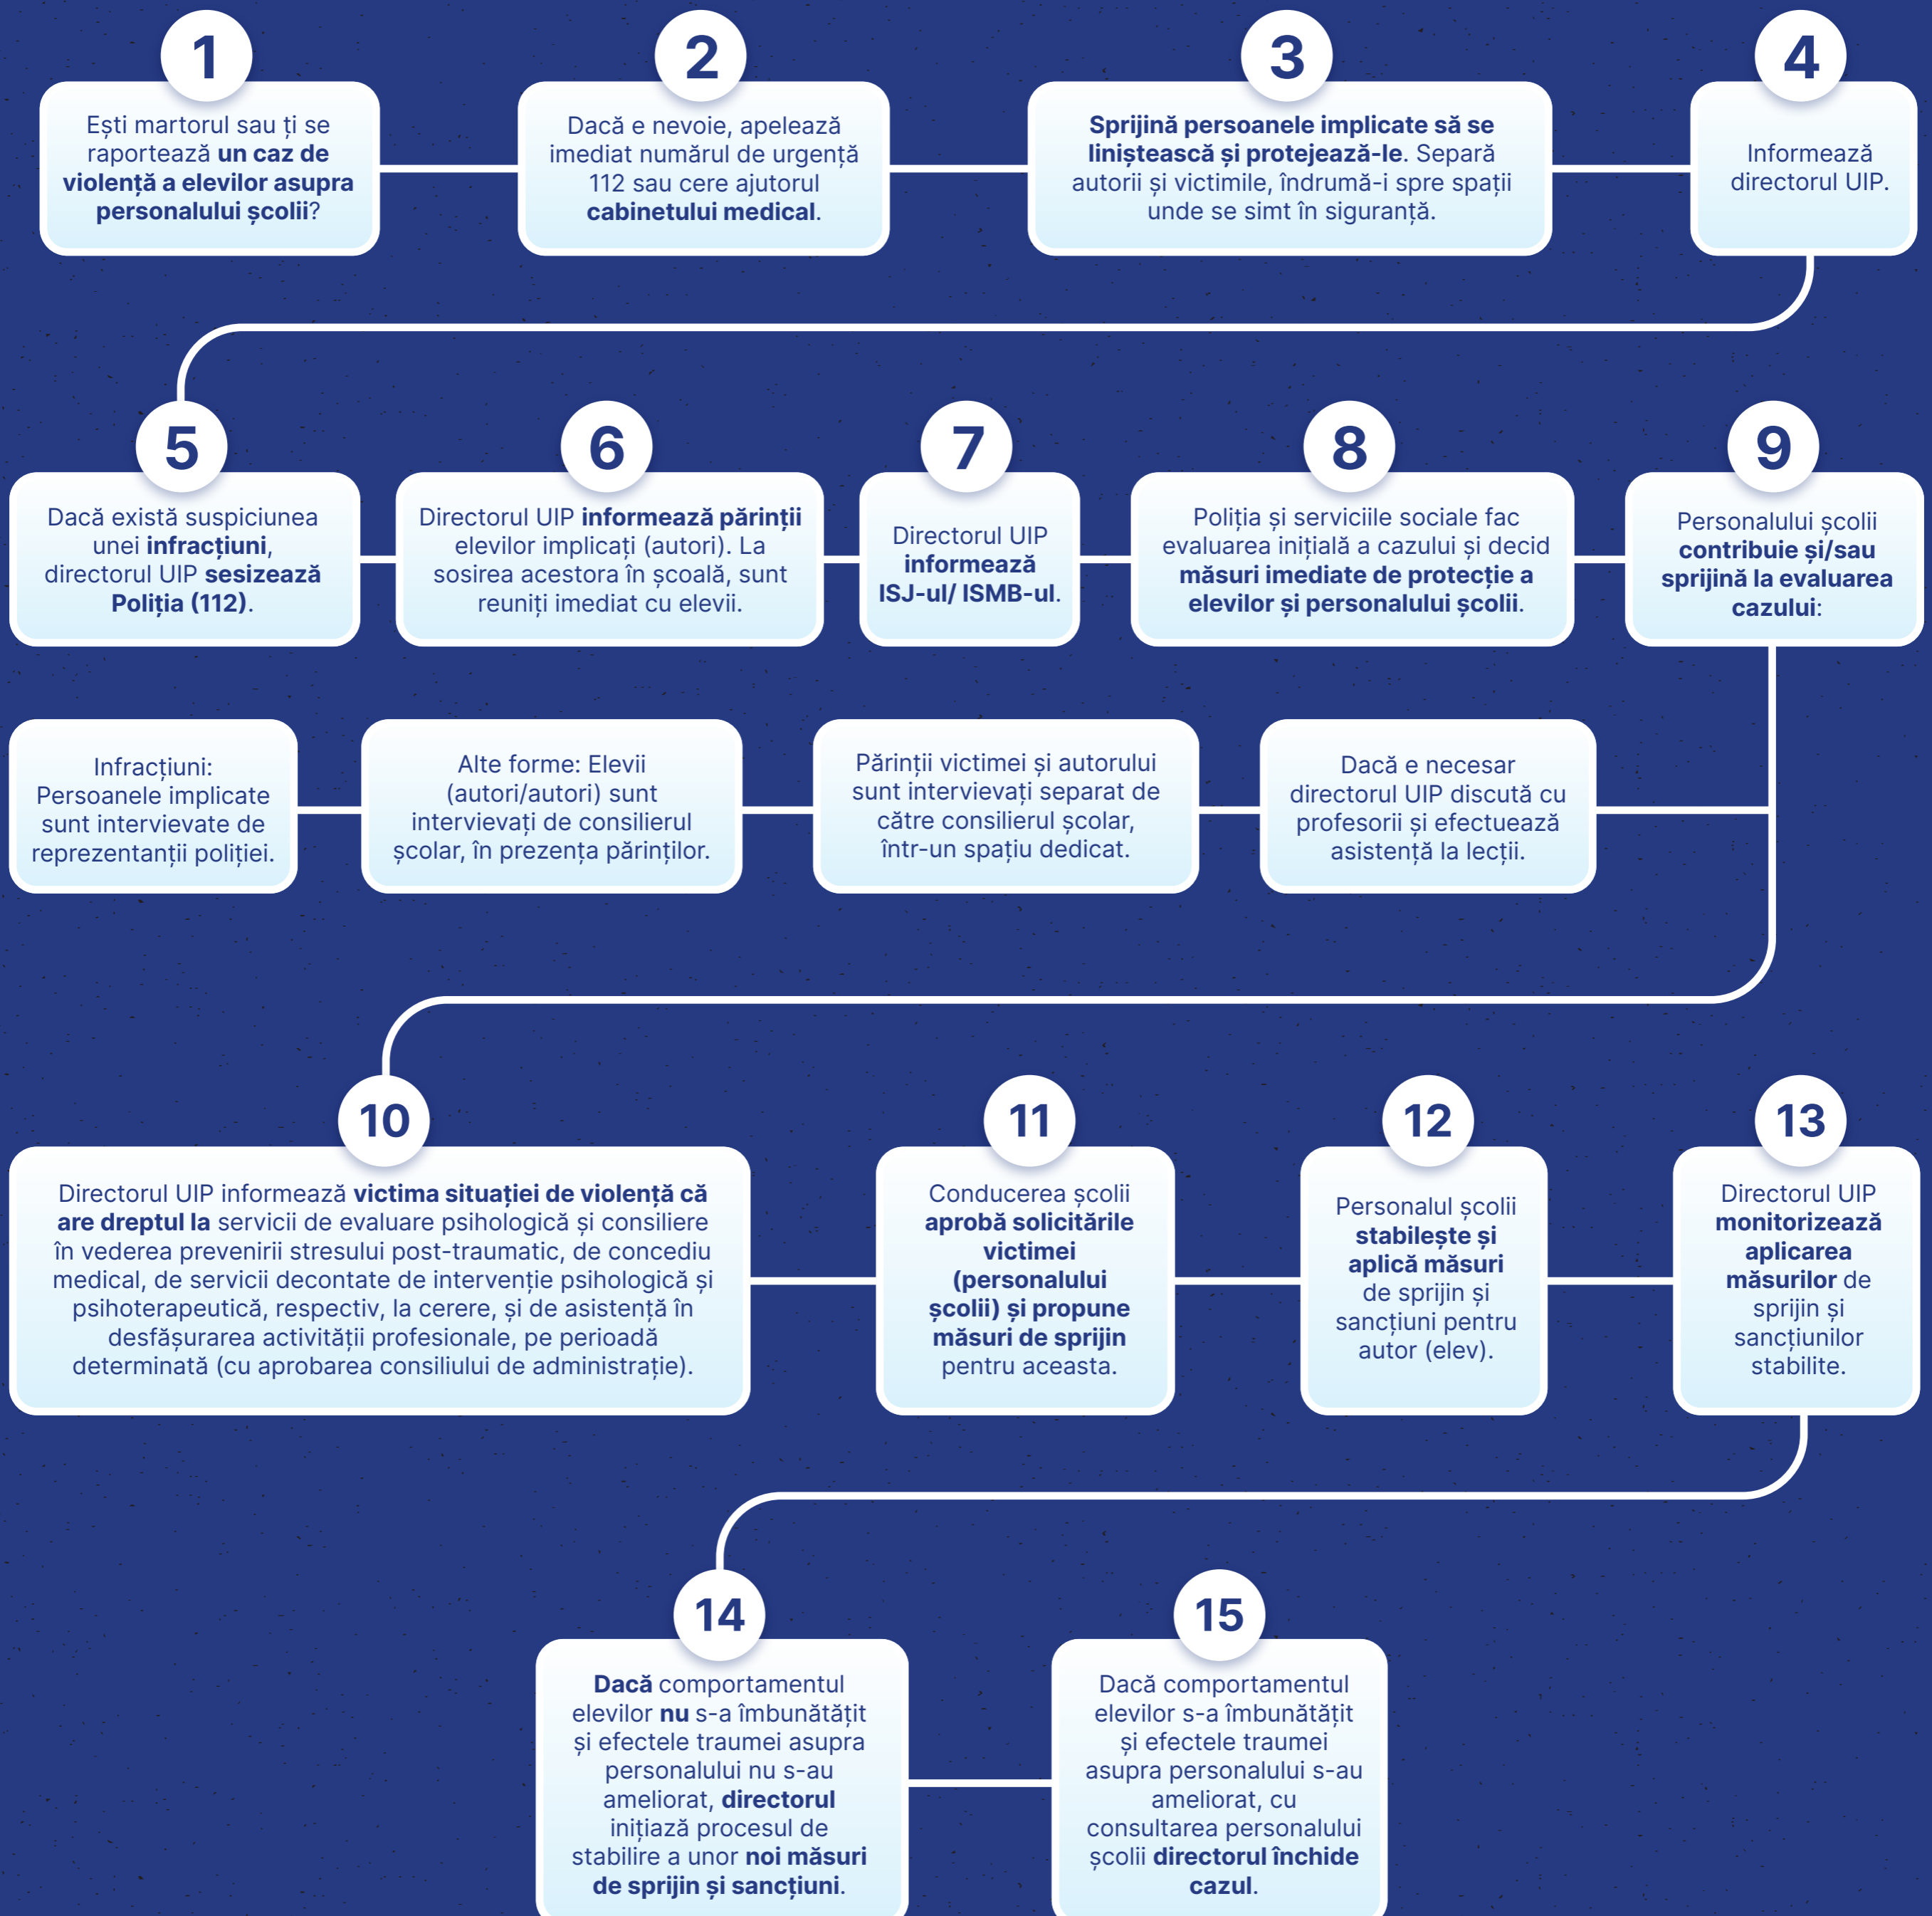

Managementul cazurilor de violență gravă ale elevilor asupra personalului școlii

Află mai multe informații pe edu.ro/anti-violenta

În paralel cu managementul cazului, personalul școlii completează **Fișa de management a cazurilor de violență** și o transmite spre înregistrare Comisiei pentru prevenirea și eliminarea violenței.

În paralel cu managementul cazului, Comisia pentru prevenirea și eliminarea violenței revizuieste Planul școlii de prevenire și reducere a violenței în mediul școlar și aplică **măsuri de prevenire** a fenomenului.